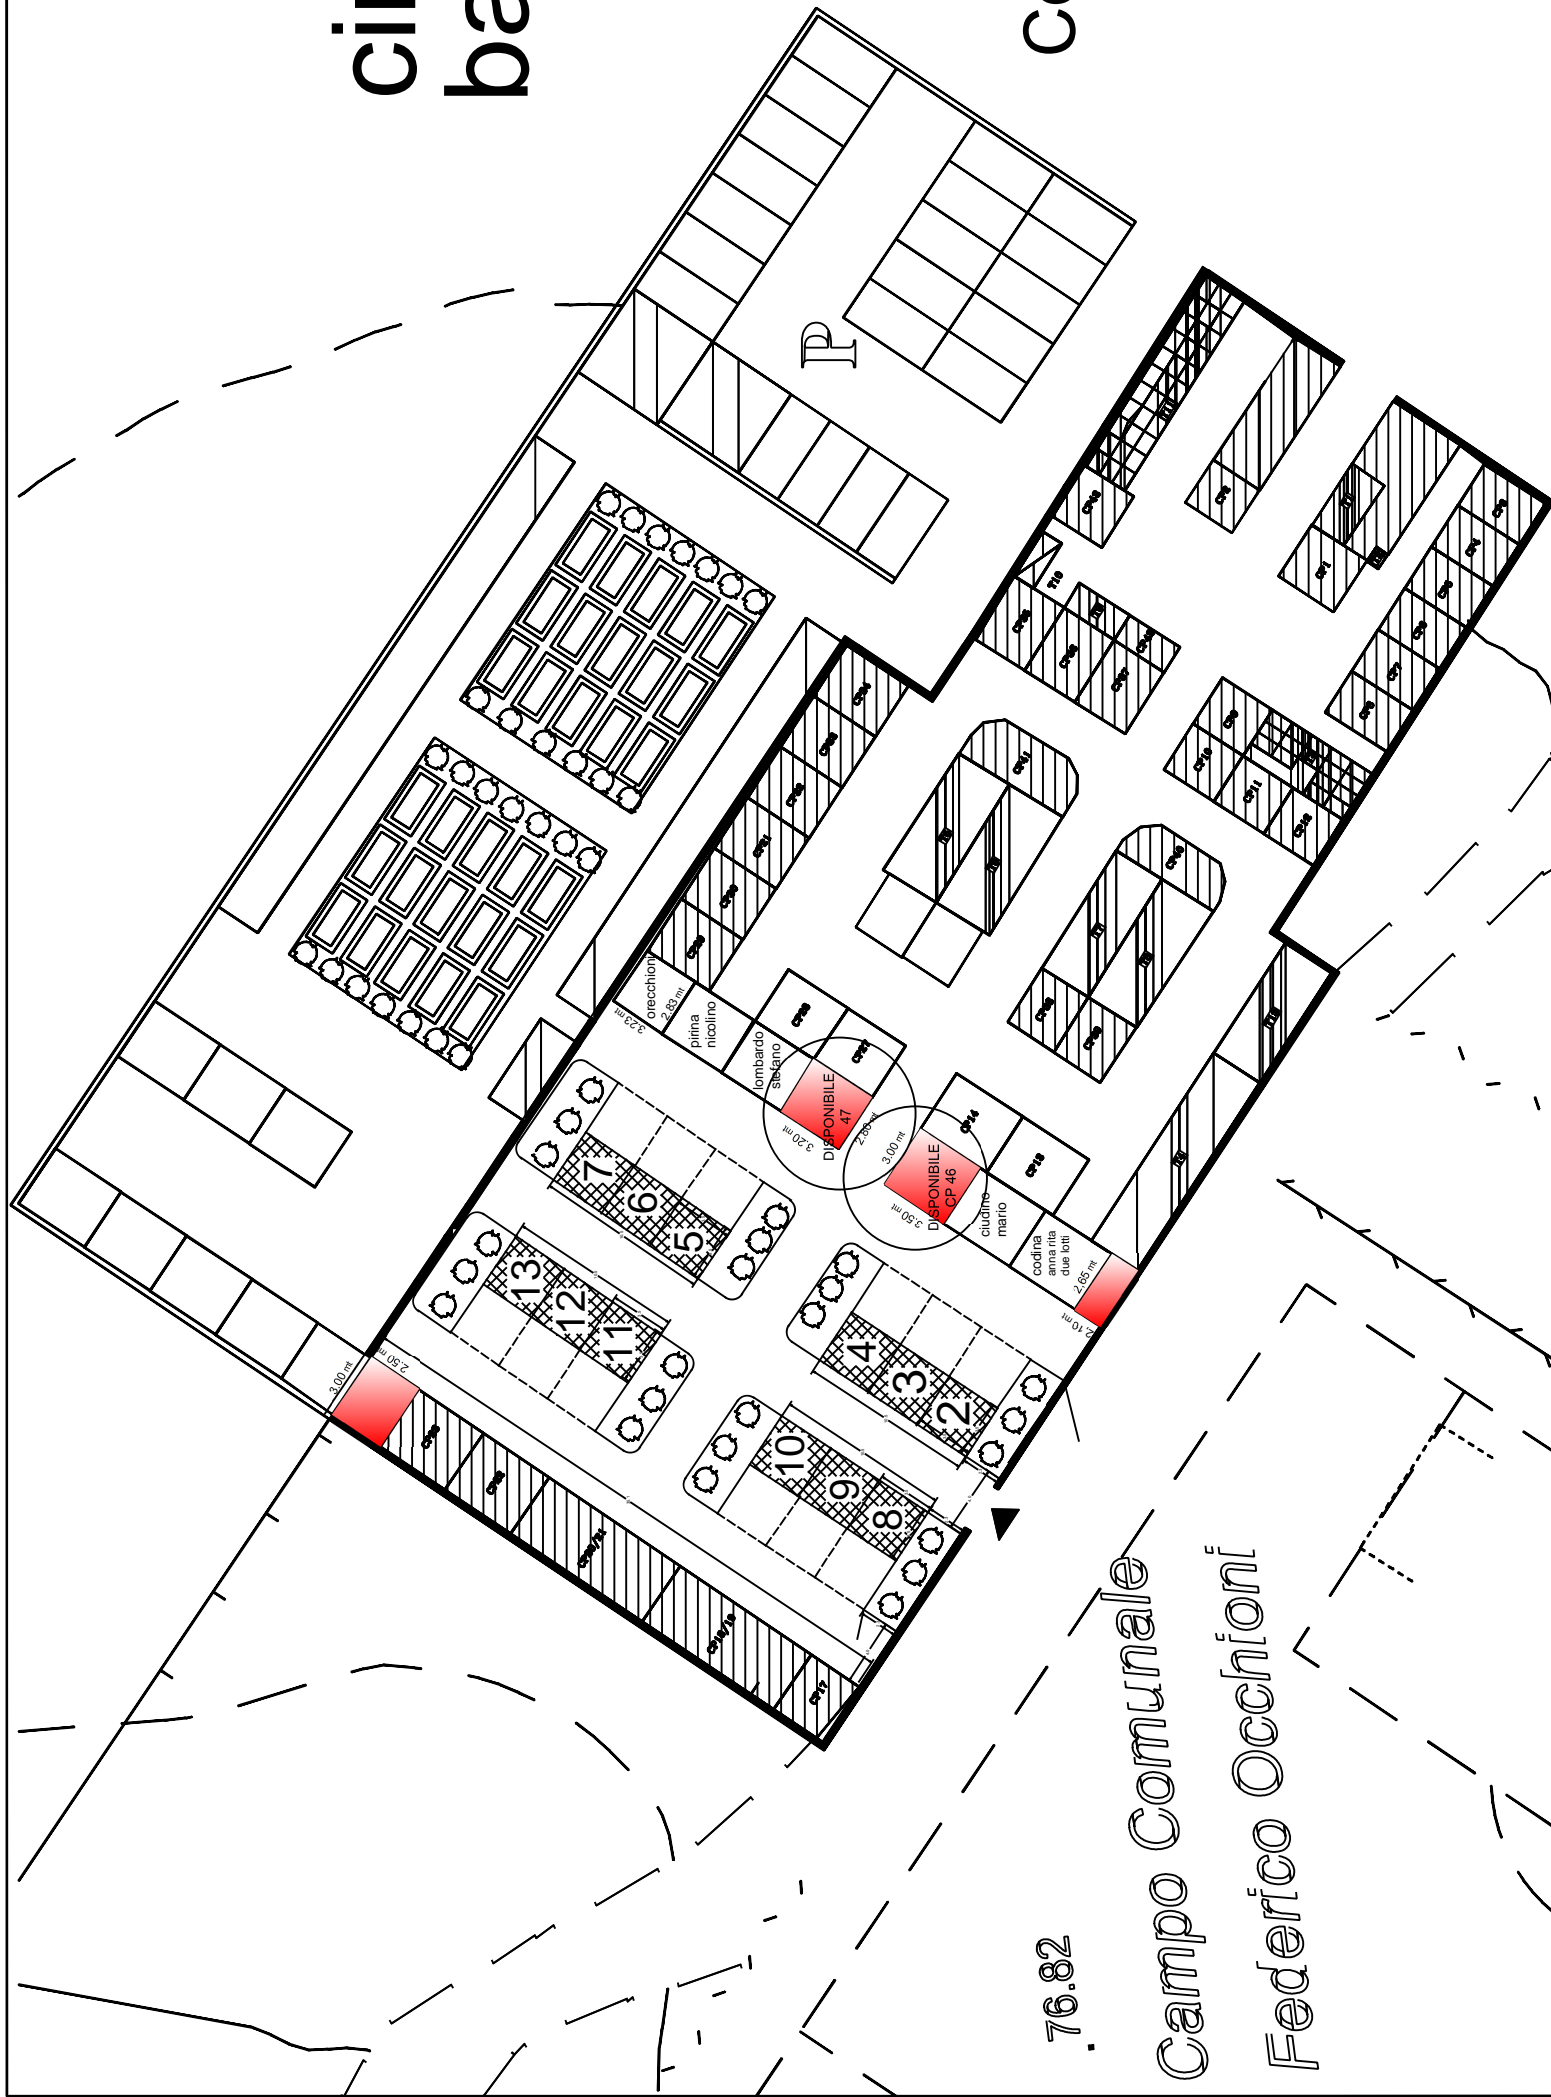

cimitero di bassacutena

Concessione aree cimiteriali

2 AREE DISPONIBILI

CP 46 E CP 47

76.82

Campo Comunale
Federico Occasioni